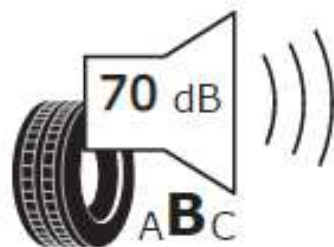

ENERG

APLUS

AP1962H1

165/60 R14

C1

D

C

2020/740